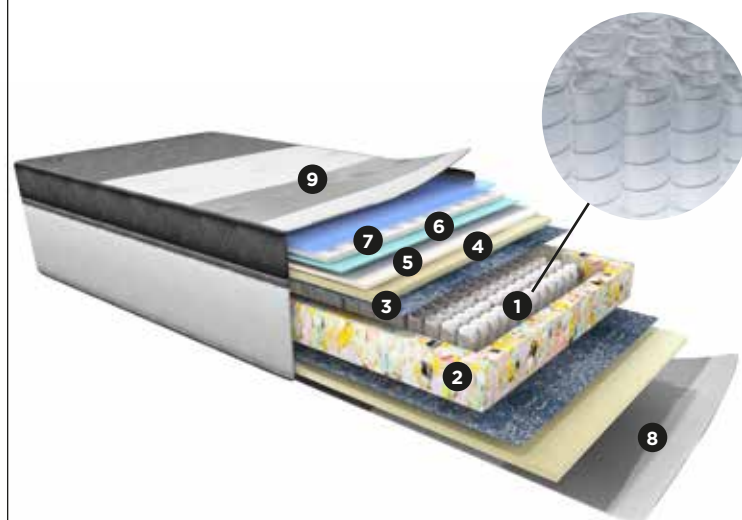

TAMAÑOS

- 2 plazas Box 150 x 200 x 34 cms.
- King Box 180 x 200 x 34 cms.
- Super King 200 x 200 x 34 cms.
- King Especial 180 x 210 x 34 cms

CARACTERÍSTICAS

Resortes:

Estructura de resortes Pocket Premium, esto es un resorte ensacado separados y de menor diámetro que proporciona mayor cantidad de puntos de apoyo logrando con esto el efecto Independencia de Movimiento.

Marco:

Marco perimetral de Polieter Aglomerado.

Relleno:

Exclusiva tecnología Airvex, espumas tecnológicas que permiten autoventilación, termoventilación y completa adaptabilidad al cuerpo para un descanso perfecto.

- 1 Resorte Pocket Premium
- 2 Marco perimetral Polieter Aglomerado
- 3 Pañete termofijado alta resistencia
- 4 Láminas de Poliester alta densidad
- 5 Lámina de Latex
- 6 Espuma tecnológica Airvex
- 7 Voluting Air flow
- 8 Viscoelástica
- 9 Tela tejido de punto de gran suavidad